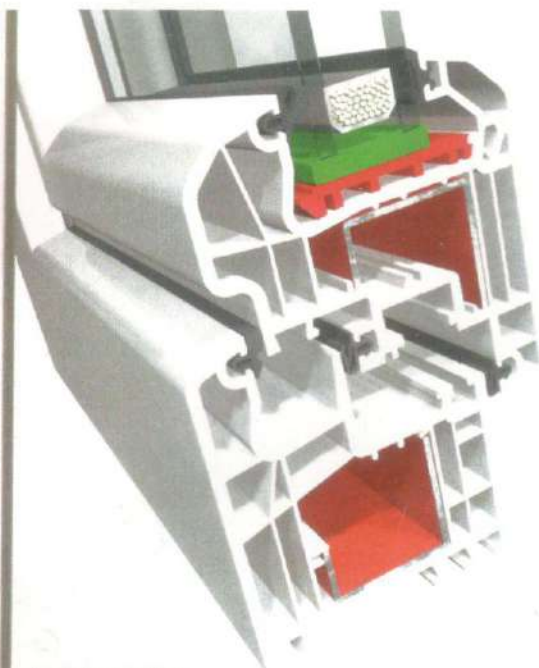

## IDEAL 5000

Moderná architektúra si vyžaduje nové štandardy. Dokonalá forma profilu **Ideal 5000** spája tú vymoženosť – spája v sebe najmodernejšiu techniku s najvyšším komfortom bývania. Harmonické tvary, silná konštrukcia a atraktívne vzory je to garancia nadčasovej elegancie. Je to séria profilu s tesnením uprostred, kde vďaka výskytu tretieho tesnenia a pomocou použitia vhodných teploizolačných skiel je možné značne zredukovať stratu tepla. Ďalšie podrobnosti a prísušenstvo umožňujú podčiarknuť svoj štýl a dávajú neobmedzené možnosti pri vytváraní okien. V profiloch tejto rady je možnosť použitia výstupy s vyššou tepelnou izoláciou, ktorého komory sú vyplnené izolačnou polyuretánovou penou.

### IDEAL 5000

Systém o šírke 70 mm, s trojitým tesnením, 5 komorový.

## IDEAL 7000

Línia **Ideal 7000** je riešenie, pri projektovaní ktorého bol kladený osobitný dôraz na dizajn a tepelnú izoláciu profilu. Dokonalé prispôbenie prvkov a ich vzájomná kompatibilita dovoľuje pripojenie na nový rad veľmi obľúbený variant krídla s vnútorným tesnením spoločne s 6 komorovým rámom o hĺbke 80 mm, čo garantuje optimálne tepelné a akustické parametre. Ideálnou voľbou formy urobí, že okná v tejto línii sú dokonalým prvkom v usporiadaní interiéru, ktoré doštanú originálny a netradičný vzhľad. Dokonalé skosenie rámu zhrnuté so zaokrúhlenými a mäkkými obrysami krídla dávajú oknám moderný vzhľad a osobitný charakter. Podobne ako v iných systémoch zostala zachovaná zásada kompatibilita nových riešení s už existujúcimi. Dáva to možnosť spojenia rôznych produktov s ostatnými, pomocou využitia bohatej ponuky dodatkových prvkov. Spojenie rôznorodých verzii krídel a zasklievacích lišt. majú možnosť ľudia uviesť štýl okna, a tým realizáciu veľmi rôznych projektov.