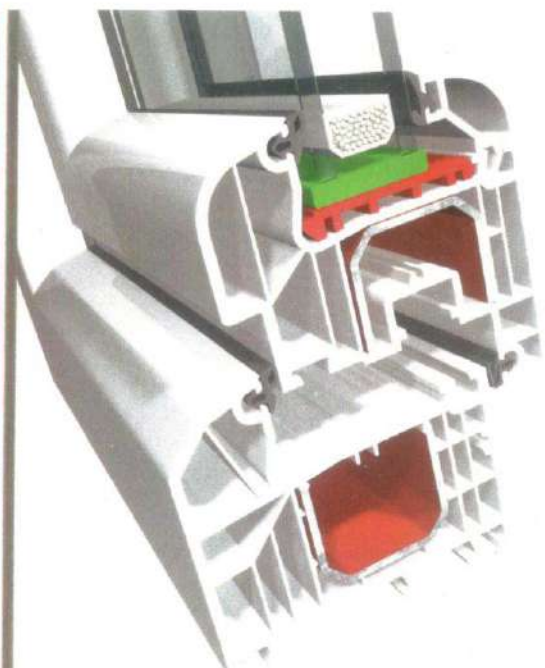

## IDEAL 5000

Moderná architektúra si vyžaduje nové štandardy. Dokonalá forma profilu **Ideal 5000** spája tú vymoženosť – spája v sebe najmodernejšiu techniku s najvyšším komfortom bývania. Harmonické tvary, silná konštrukcia a atraktívne vzory je to garancia nadčasovej elegancie. Je to séria profilu s tesnením uprostred, kde vďaka výskytu tretieho tesnenia a pomocou použitia vhodných teploizolačných skiel je možné značne zredukovať stratu tepla. Ďalšie podrobnosti a prísušenstvo umožňujú podčiarknuť svoj štýl a dávajú neobmedzené možnosti pri vytváraní okien. V profiloch tejto rady je možnosť použitia výstupy s vyššou tepelnou izoláciou, ktorého komory sú vyplnené izolačnou polyuretánovou penou.

### IDEAL 5000

Systém o šírke 70 mm, s trojitým tesnením, 5 komorový.

## IDEAL 7000

Línia **Ideal 7000** je riešenie, pri projektovaní ktorého bol kladený osobitný dôraz na dizajn a tepelnú izoláciu profilu. Dokonalé prispôbenie prvkov a ich vzájomná kompatibilita dovoľuje pripojenie na nový rad veľmi obľúbený variant krídla s vnútorným tesnením spoločne s 6 komorovým rámom o hĺbke 80 mm, čo garantuje optimálne tepelné a akustické parametre. Ideálnou voľbou formy urobí, že okná v tejto línii sú dokonalým prvkom v usporiadaní interiéru, ktoré doštanú originálny a netradičný vzhľad. Dokonalé skosenie rámu zhrnuté so zaokrúhlenými a mäkkými obrysami krídla dávajú oknám moderný vzhľad a osobitný charakter. Podobne ako v iných systémoch zostala zachovaná zásada kompatibilita nových riešení s už existujúcimi. Dáva to možnosť spojenia rôznych produktov s ostatnými, pomocou využitia bohatej ponuky dodatkových prvkov. Spojenie rôznorodých verzii krídel a zasklievacích lišt. majú možnosť ľudia uviesť štýl okna, a tým realizáciu veľmi rôznych projektov.

### IDEAL 7000

Systém o šírke 80 mm, s dorazovým tesnením, šesťkomorový.